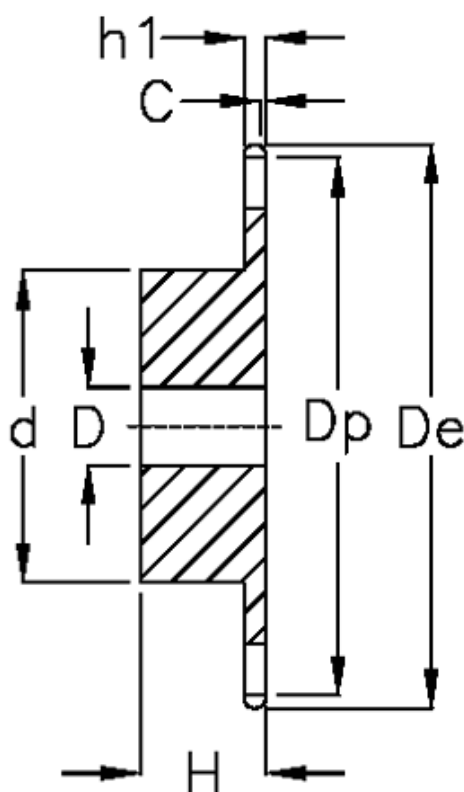

Varenummer: 616011005027  
Beskrivelse: Navhjul 08 B-1 Z=27 simplex  
forboret

## Mål

Antal tænder	= 27
C	= 1.3
d	= 70
D	= $16 \pm 0,5$
De	= 114
Dp	= 109.4
For kædebetegnelse	= 08 B-1
For kæde størrelse	= 1/2" x 5/16"

H	= 30
h1	= 7.2